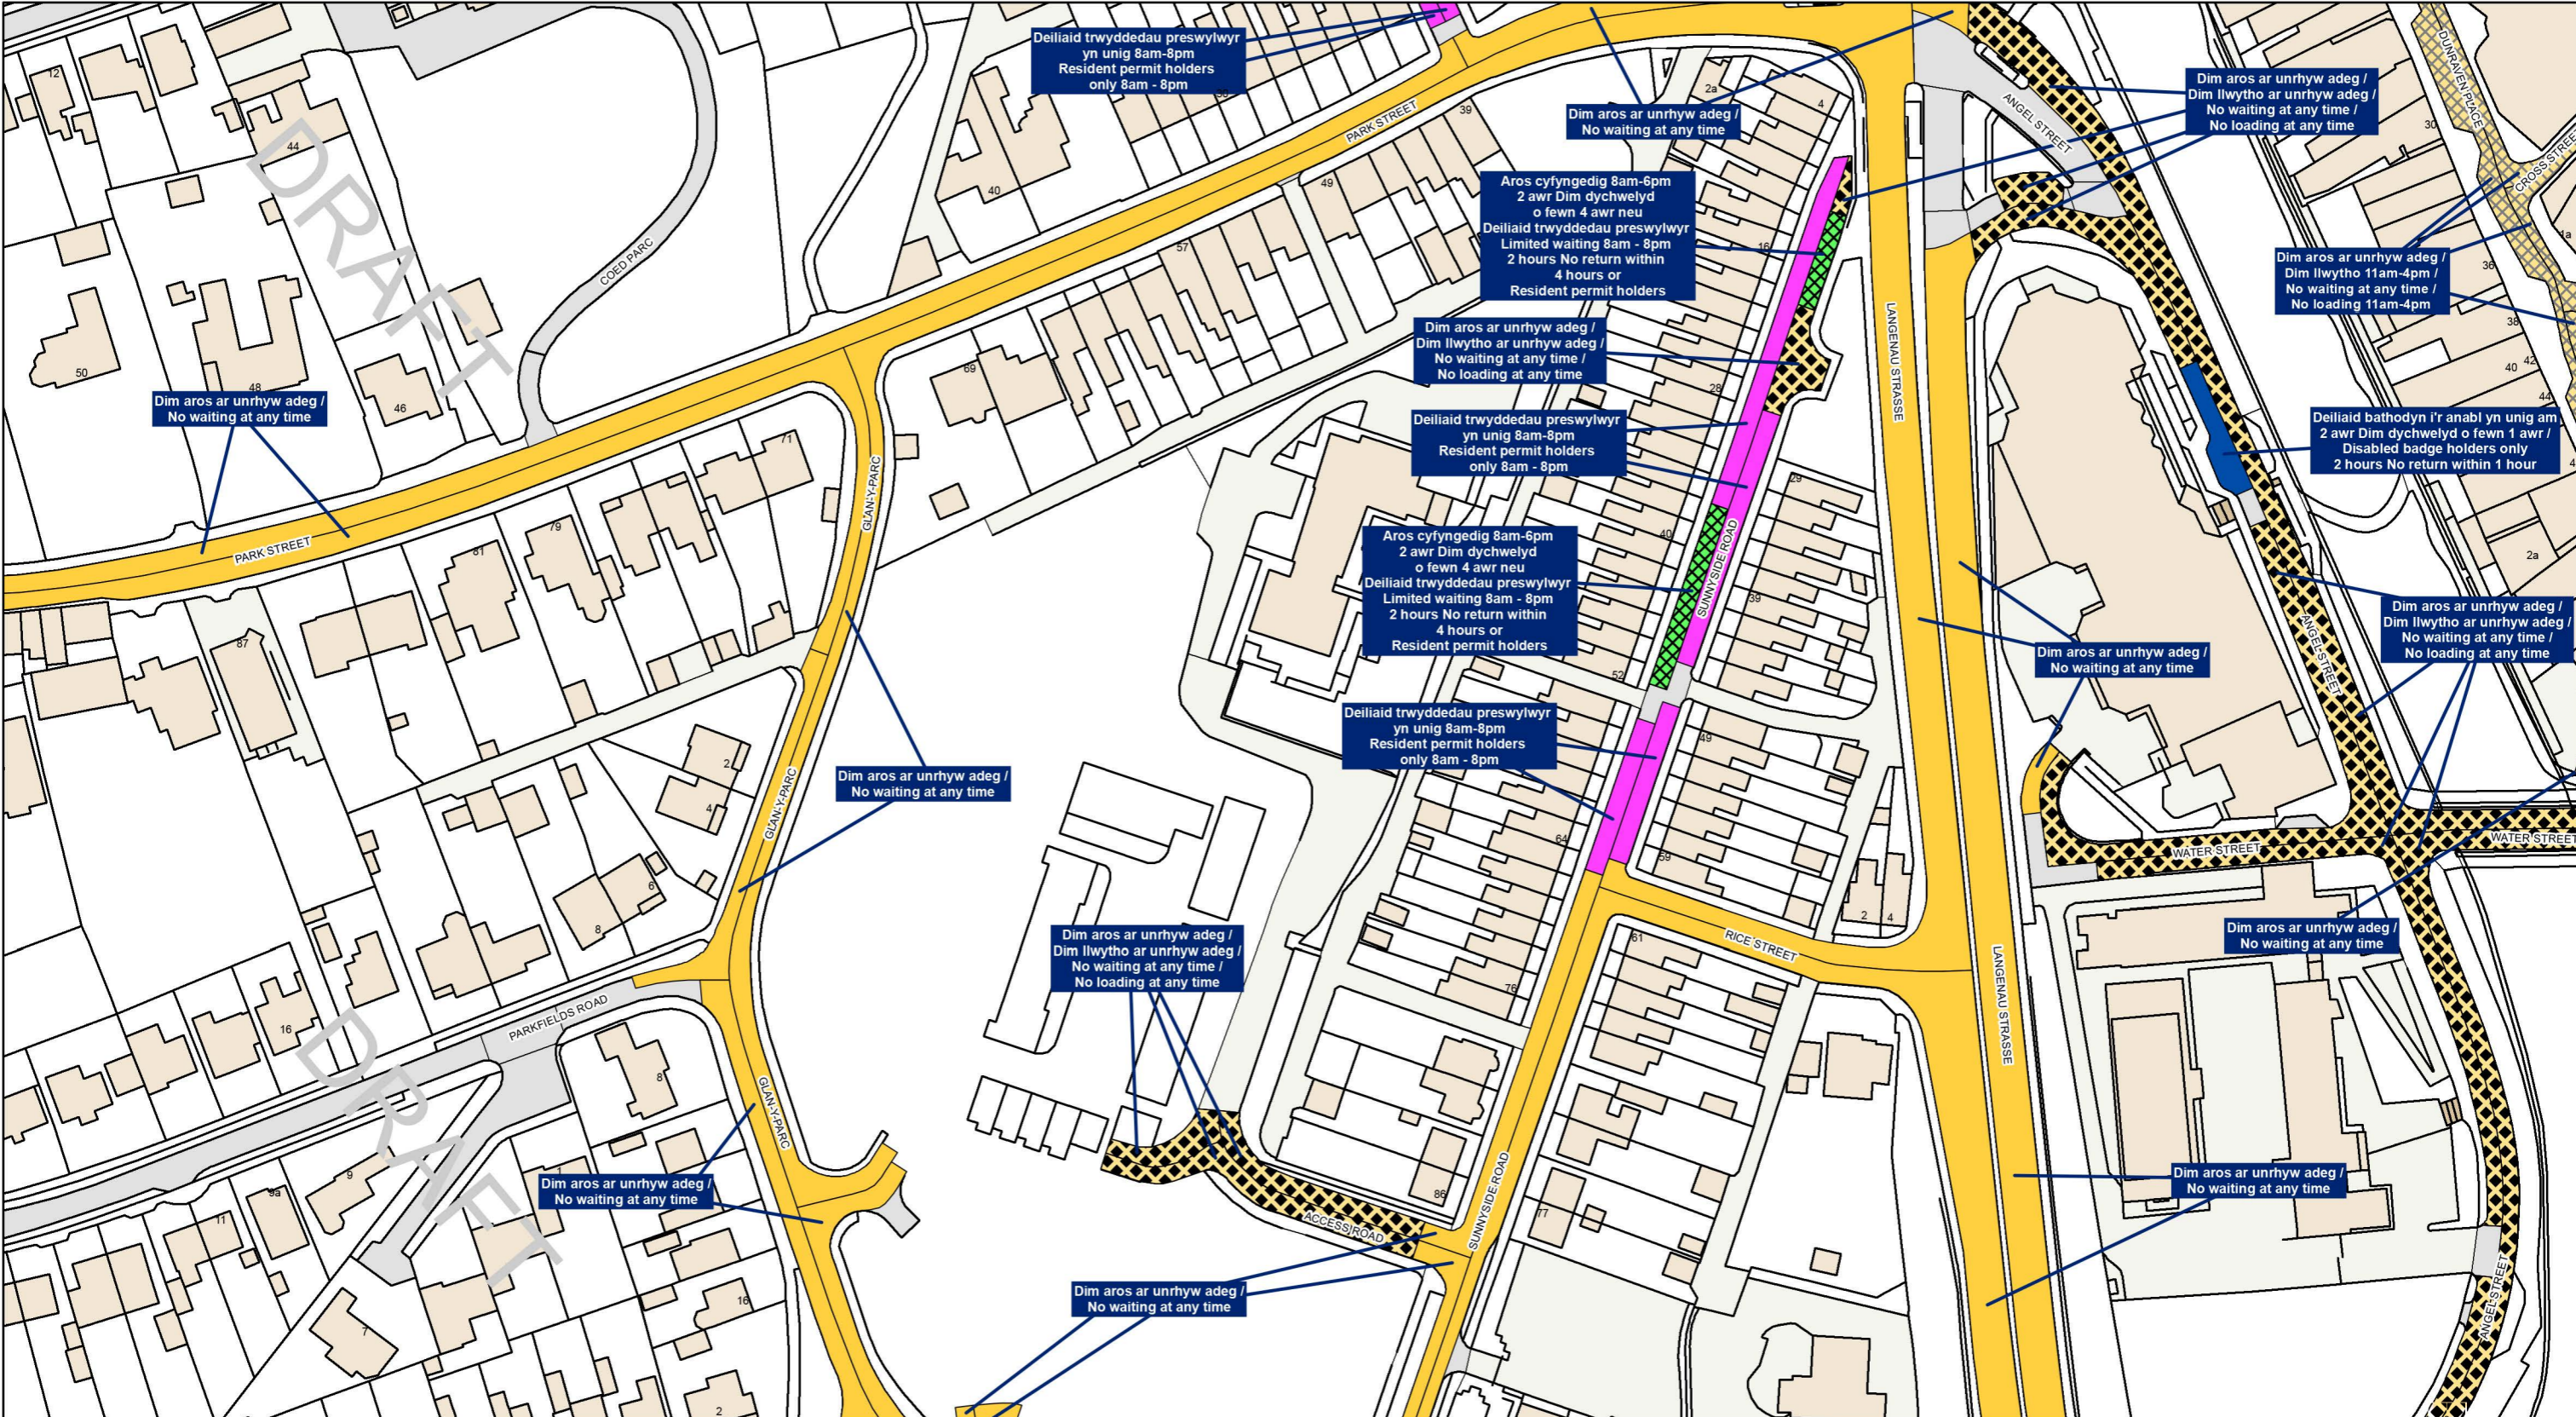

**Allwedd Cyfyngu / Restriction Key**

	Dim Aros Unrhyw Bryd No Waiting At Any Time		Dim Aros Unrhyw Bryd / Dim Llwytho Unrhyw Bryd No Waiting At Any Time / No Loading At Any Time		Dim Aros Unrhyw Bryd / Dim Llwytho No Waiting At Any Time / No Loading		Dim Aros No Waiting
	Dim Aros / Dim Llwytho No Waiting / No Loading		Deiliaid Bathodyn Anabledd Yn Unig Disabled Badge Holders Only		Baeau Tacsï Taxi Bays		Llwytho Yn Unig Loading Only
	Deiliaid Trwydded Yn Unig Permit Holders Only		Cyfyngiad Defnydd Ddeuol Dual Use Restriction		Ysgol Cadw Clir School Keep Clear		Clirffyrdd Clearways
	Aros Cyfyngedig Limited Waiting		Cyfyngiad Amrywiol Miscellaneous Restriction		Cyfyngiad Parthol Zonal Restriction		Ffin BCBC BCBC Boundary