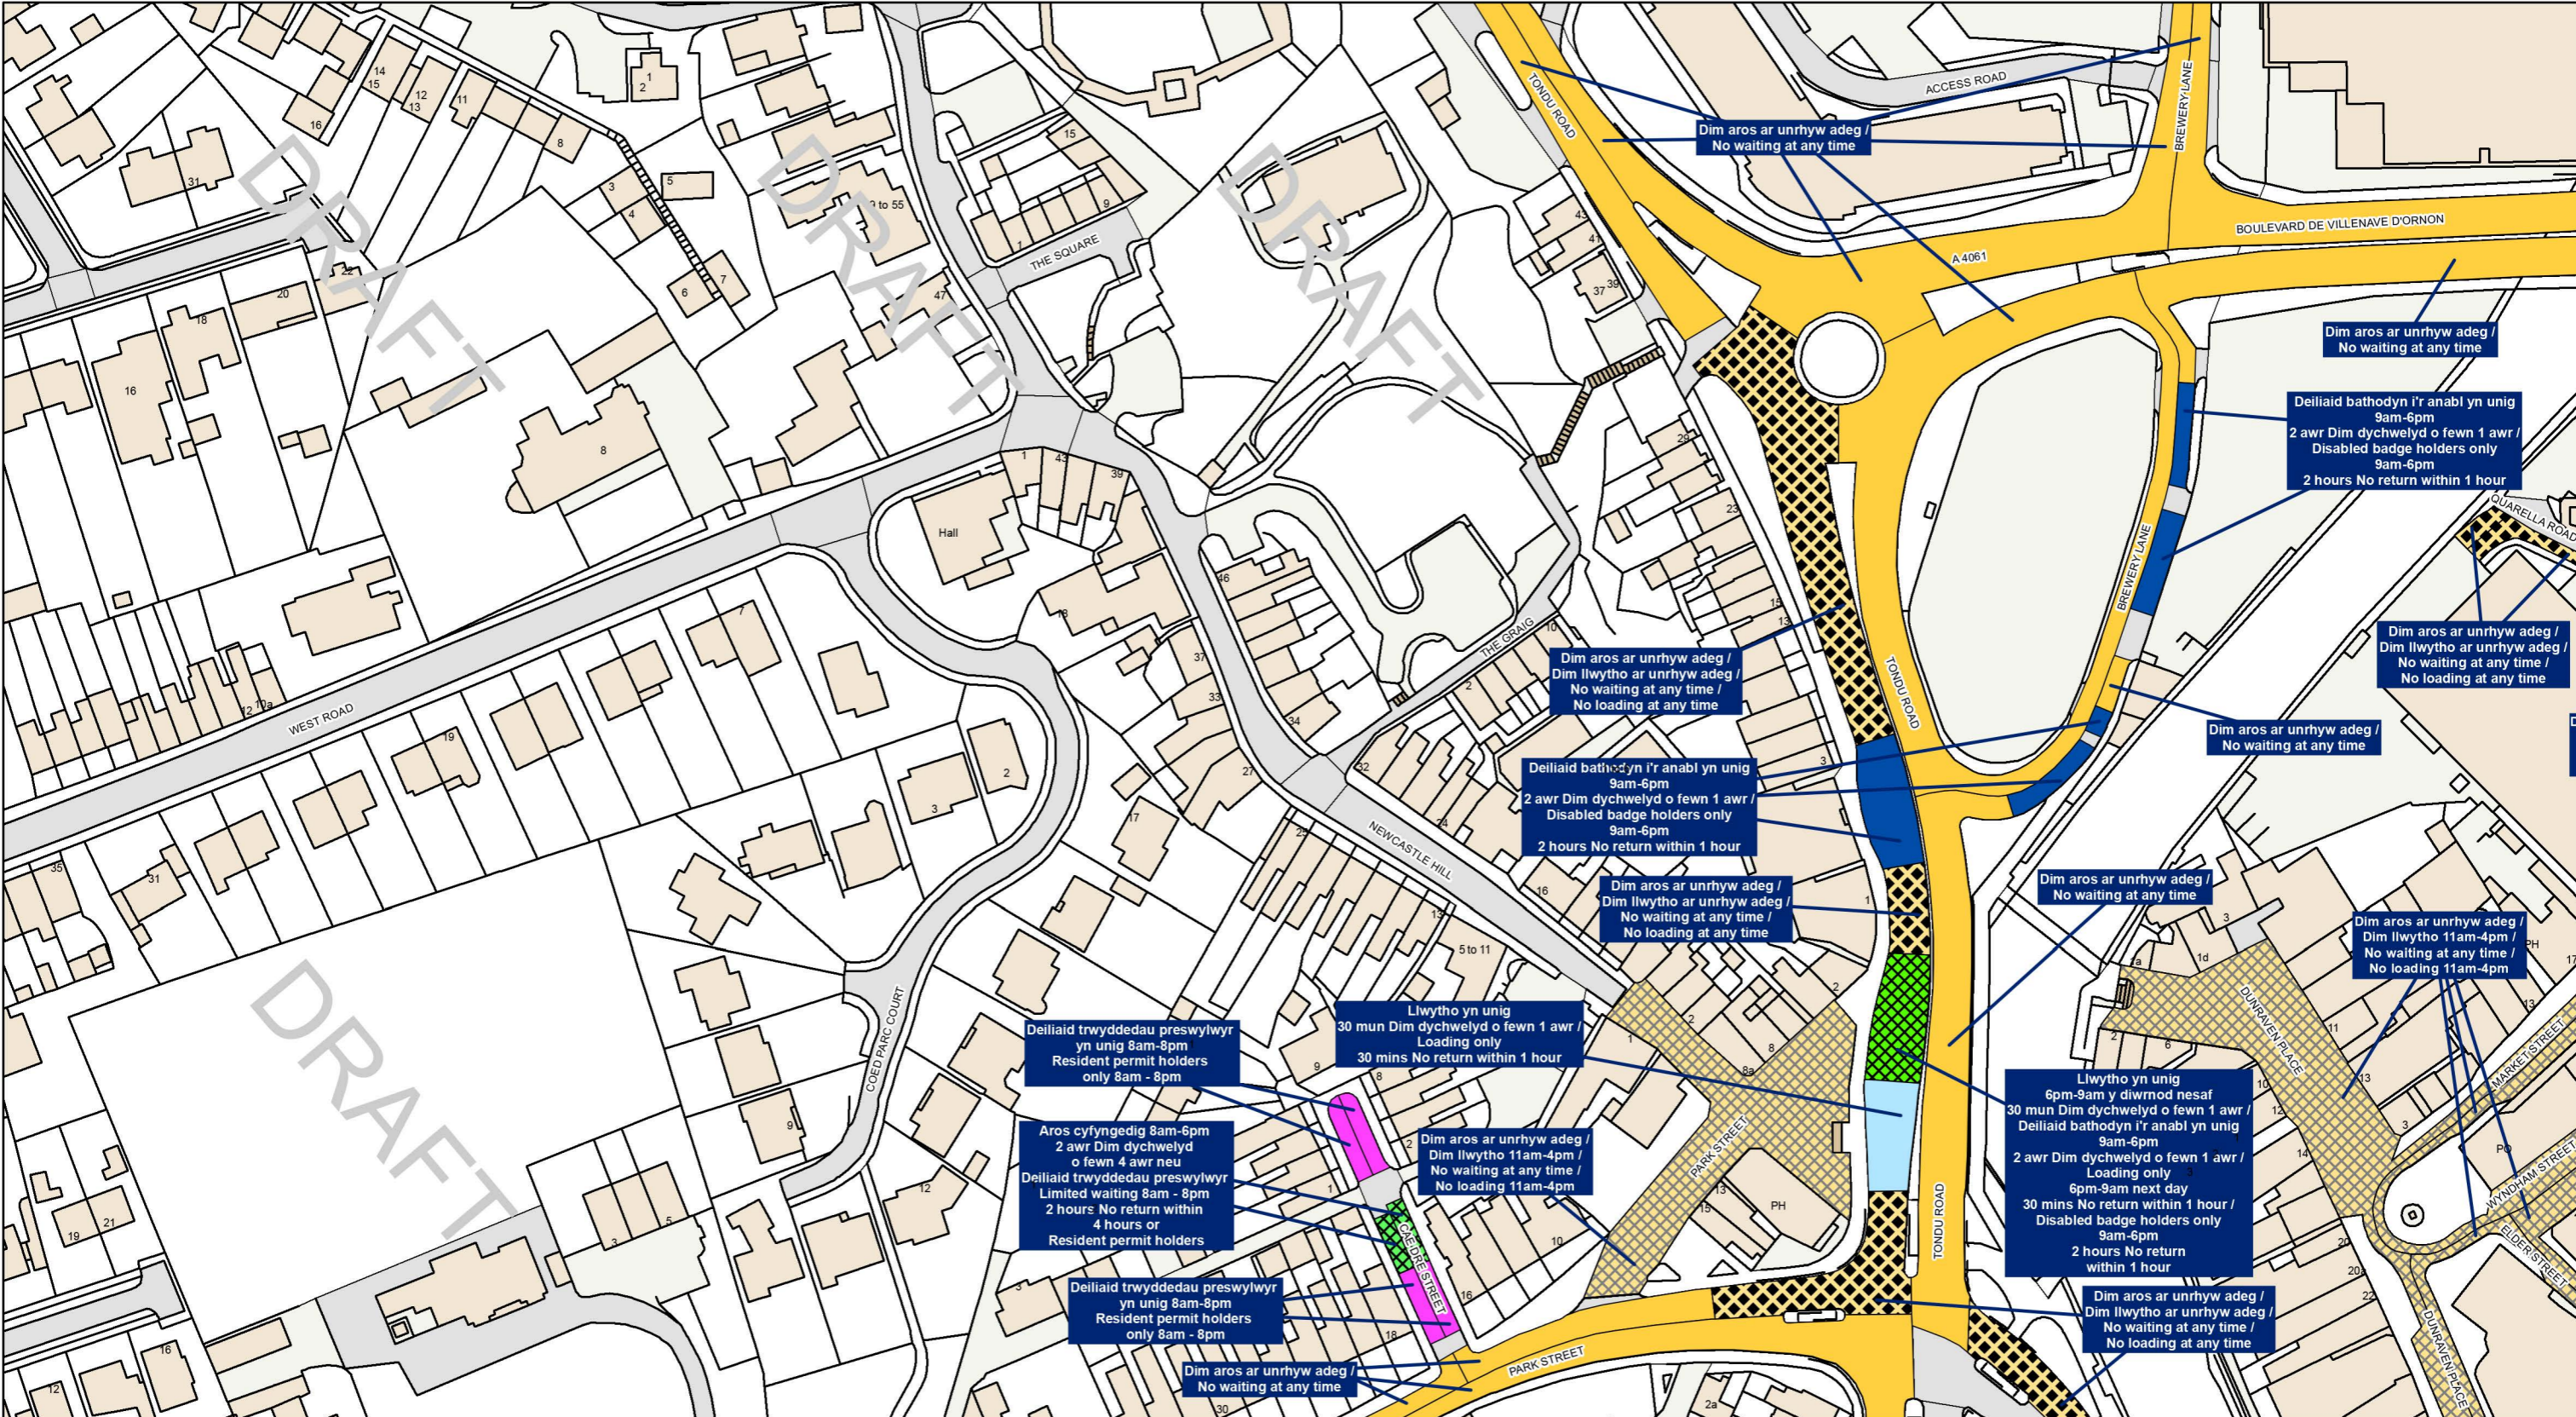

**Allwedd Cyfyngu / Restriction Key**

	Dim Aros Unrhyw Bryd No Waiting At Any Time		Dim Aros Unrhyw Bryd / Dim Llwytho Unrhyw Bryd No Waiting At Any Time / No Loading At Any Time		Dim Aros Unrhyw Bryd / Dim Llwytho No Waiting At Any Time / No Loading		Dim Aros No Waiting
	Dim Aros / Dim Llwytho No Waiting / No Loading		Deiliaid Bathodyn Anabledd Yn Unig Disabled Badge Holders Only		Baeau Tacsï Taxi Bays		Llwytho Yn Unig Loading Only
	Deiliaid Trwydded Yn Unig Permit Holders Only		Cyfyngiad Defnydd Ddeuol Dual Use Restriction		Ysgol Cadw Clir School Keep Clear		Clirffyrdd Clearways
	Aros Cyfyngedig Limited Waiting		Cyfyngiad Amrywiol Miscellaneous Restriction		Cyfyngiad Parthol Zonal Restriction		Ffin BCBC BCBC Boundary