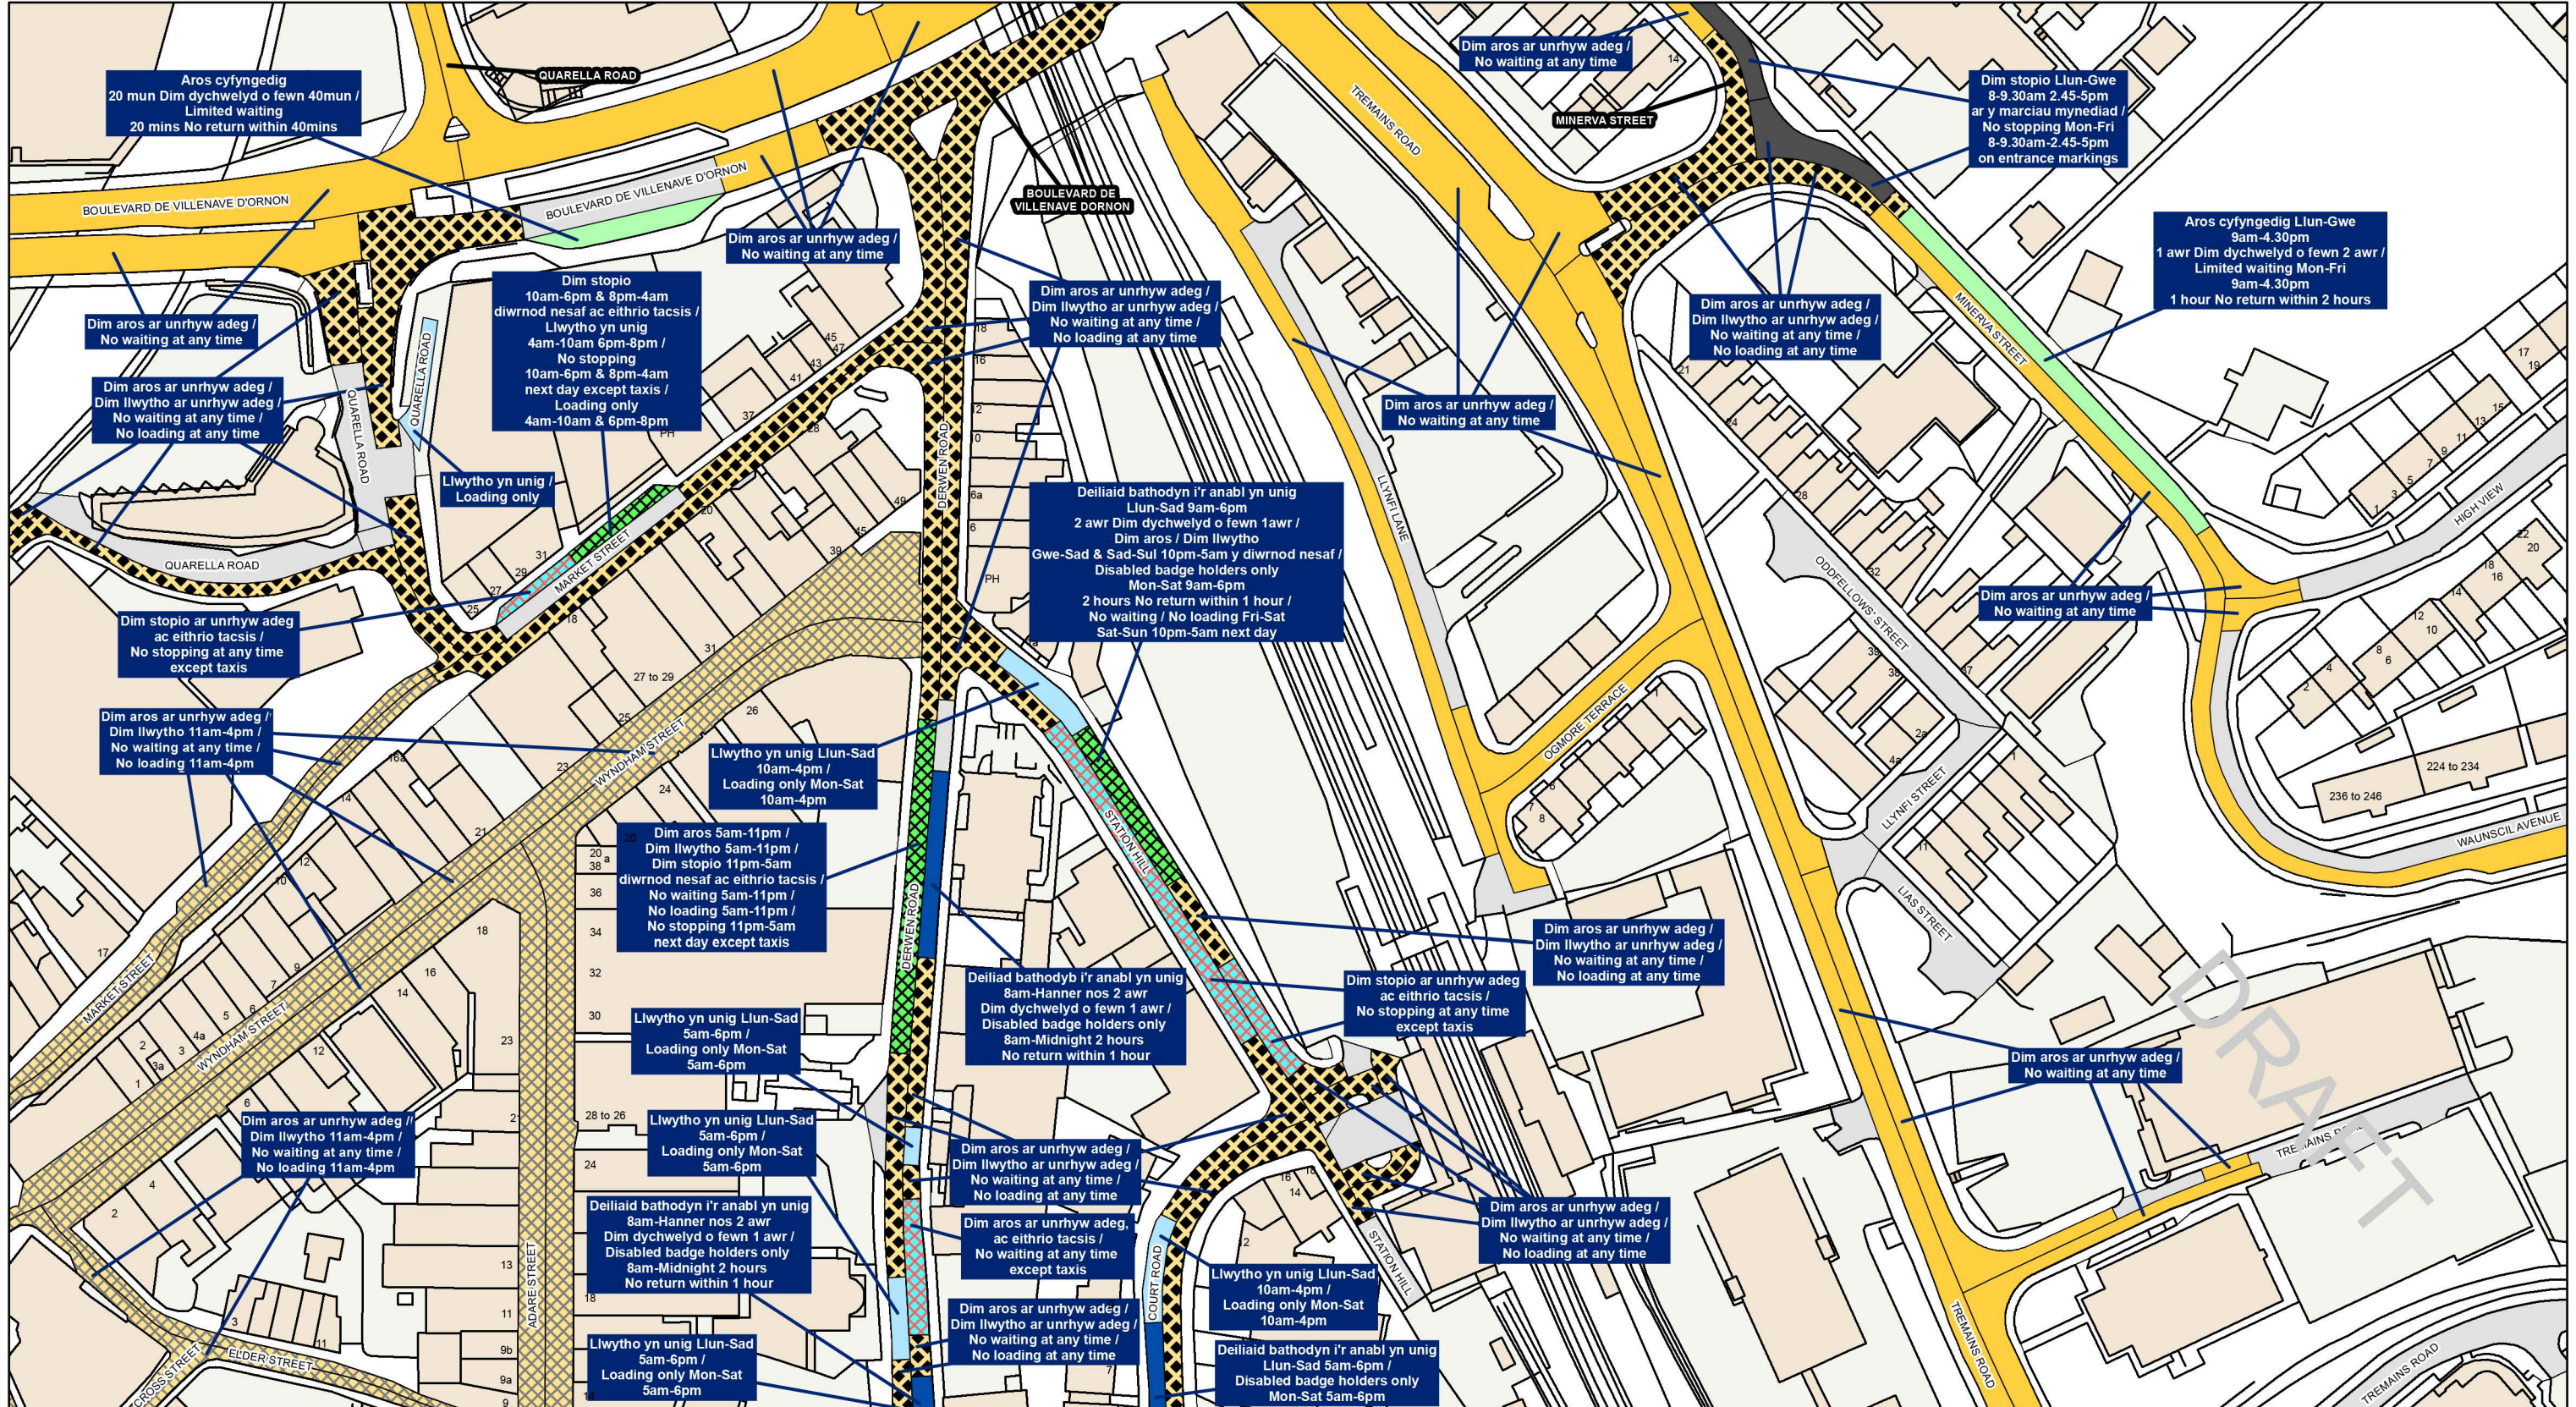

Aros cyfyngedig
20 mun Dim dychwelyd o fewn 40mun /
Limited waiting
20 mins No return within 40mins

Dim stopio
10am-6pm & 8pm-4am
diwrnod nesaf ac eithrio tacsis /
Llwytho yn unig
4am-10am 6pm-8pm /
No stopping
10am-6pm & 8pm-4am
next day except taxis /
Loading only
4am-10am & 6pm-8pm

Dim aros ar unrhyw adeg /
Dim llwytho ar unrhyw adeg /
No waiting at any time /
No loading at any time

Dim stopio Llun-Gwe
8-9.30am 2.45-5pm
ar y marciau mynediad /
No stopping Mon-Fri
8-9.30am-2.45-5pm
on entrance markings

Aros cyfyngedig Llun-Gwe
9am-4.30pm
1 awr Dim dychwelyd o fewn 2 awr /
Limited waiting Mon-Fri
9am-4.30pm
1 hour No return within 2 hours

Dim aros ar unrhyw adeg /
No waiting at any time

Dim aros ar unrhyw adeg /
Dim llwytho ar unrhyw adeg /
No waiting at any time /
No loading at any time

Llwytho yn unig /
Loading only

Dim stopio ar unrhyw adeg
ac eithrio tacsis /
No stopping at any time
except taxis

Dim aros ar unrhyw adeg /
Dim llwytho 11am-4pm /
No waiting at any time /
No loading 11am-4pm

Llwytho yn unig Llun-Sad
10am-4pm /
Loading only Mon-Sat
10am-4pm

Dim aros 5am-11pm /
Dim llwytho 5am-11pm /
Dim stopio 11pm-5am
diwrnod nesaf ac eithrio tacsis /
No waiting 5am-11pm /
No loading 5am-11pm /
No stopping 11pm-5am
next day except taxis

Llwytho yn unig Llun-Sad
5am-6pm /
Loading only Mon-Sat
5am-6pm

Llwytho yn unig Llun-Sad
5am-6pm /
Loading only Mon-Sat
5am-6pm

Deiliaid bathodyn i'r anabl yn unig
8am-Hanner nos 2 awr
Dim dychwelyd o fewn 1 awr /
Disabled badge holders only
8am-Midnight 2 hours
No return within 1 hour

Llwytho yn unig Llun-Sad
5am-6pm /
Loading only Mon-Sat
5am-6pm

Deiliaid bathodyn i'r anabl yn unig
8am-Hanner nos 2 awr
Dim dychwelyd o fewn 1 awr /
Disabled badge holders only
8am-Midnight 2 hours
No return within 1 hour

Dim aros ar unrhyw adeg /
Dim llwytho ar unrhyw adeg /
No waiting at any time /
No loading at any time

Dim aros ar unrhyw adeg,
ac eithrio tacsis /
No waiting at any time
except taxis

Dim aros ar unrhyw adeg /
Dim llwytho ar unrhyw adeg /
No waiting at any time /
No loading at any time

Deiliaid bathodyn i'r anabl yn unig
Llun-Sad 5am-6pm /
Disabled badge holders only
Mon-Sat 5am-6pm

Dim stopio ar unrhyw adeg
ac eithrio tacsis /
No stopping at any time
except taxis

Dim aros ar unrhyw adeg /
Dim llwytho ar unrhyw adeg /
No waiting at any time /
No loading at any time

Dim aros ar unrhyw adeg /
Dim llwytho ar unrhyw adeg /
No waiting at any time /
No loading at any time

Dim aros ar unrhyw adeg /
No waiting at any time

Dim aros ar unrhyw adeg /
No waiting at any time

Cyngor Bwrdeistref Sirol
Teacy-bont ar Ogwr
BRIDGEND
County Borough Council

Experimental Town Centre Order 2026